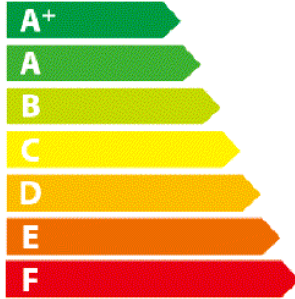

SAMSUNG

UE40J6282SU

**A<sup>+</sup>**

ENERGIA · ЕНЕРГИЯ  
ΕΝΕΡΓΕΙΑ · ENERGIA  
ENERGY · ENERGIE  
ENERGI

**47**  
Watt

**65**  
kWh/annum

**101**  
cm  **40**  
inch

2010/1062 -2014